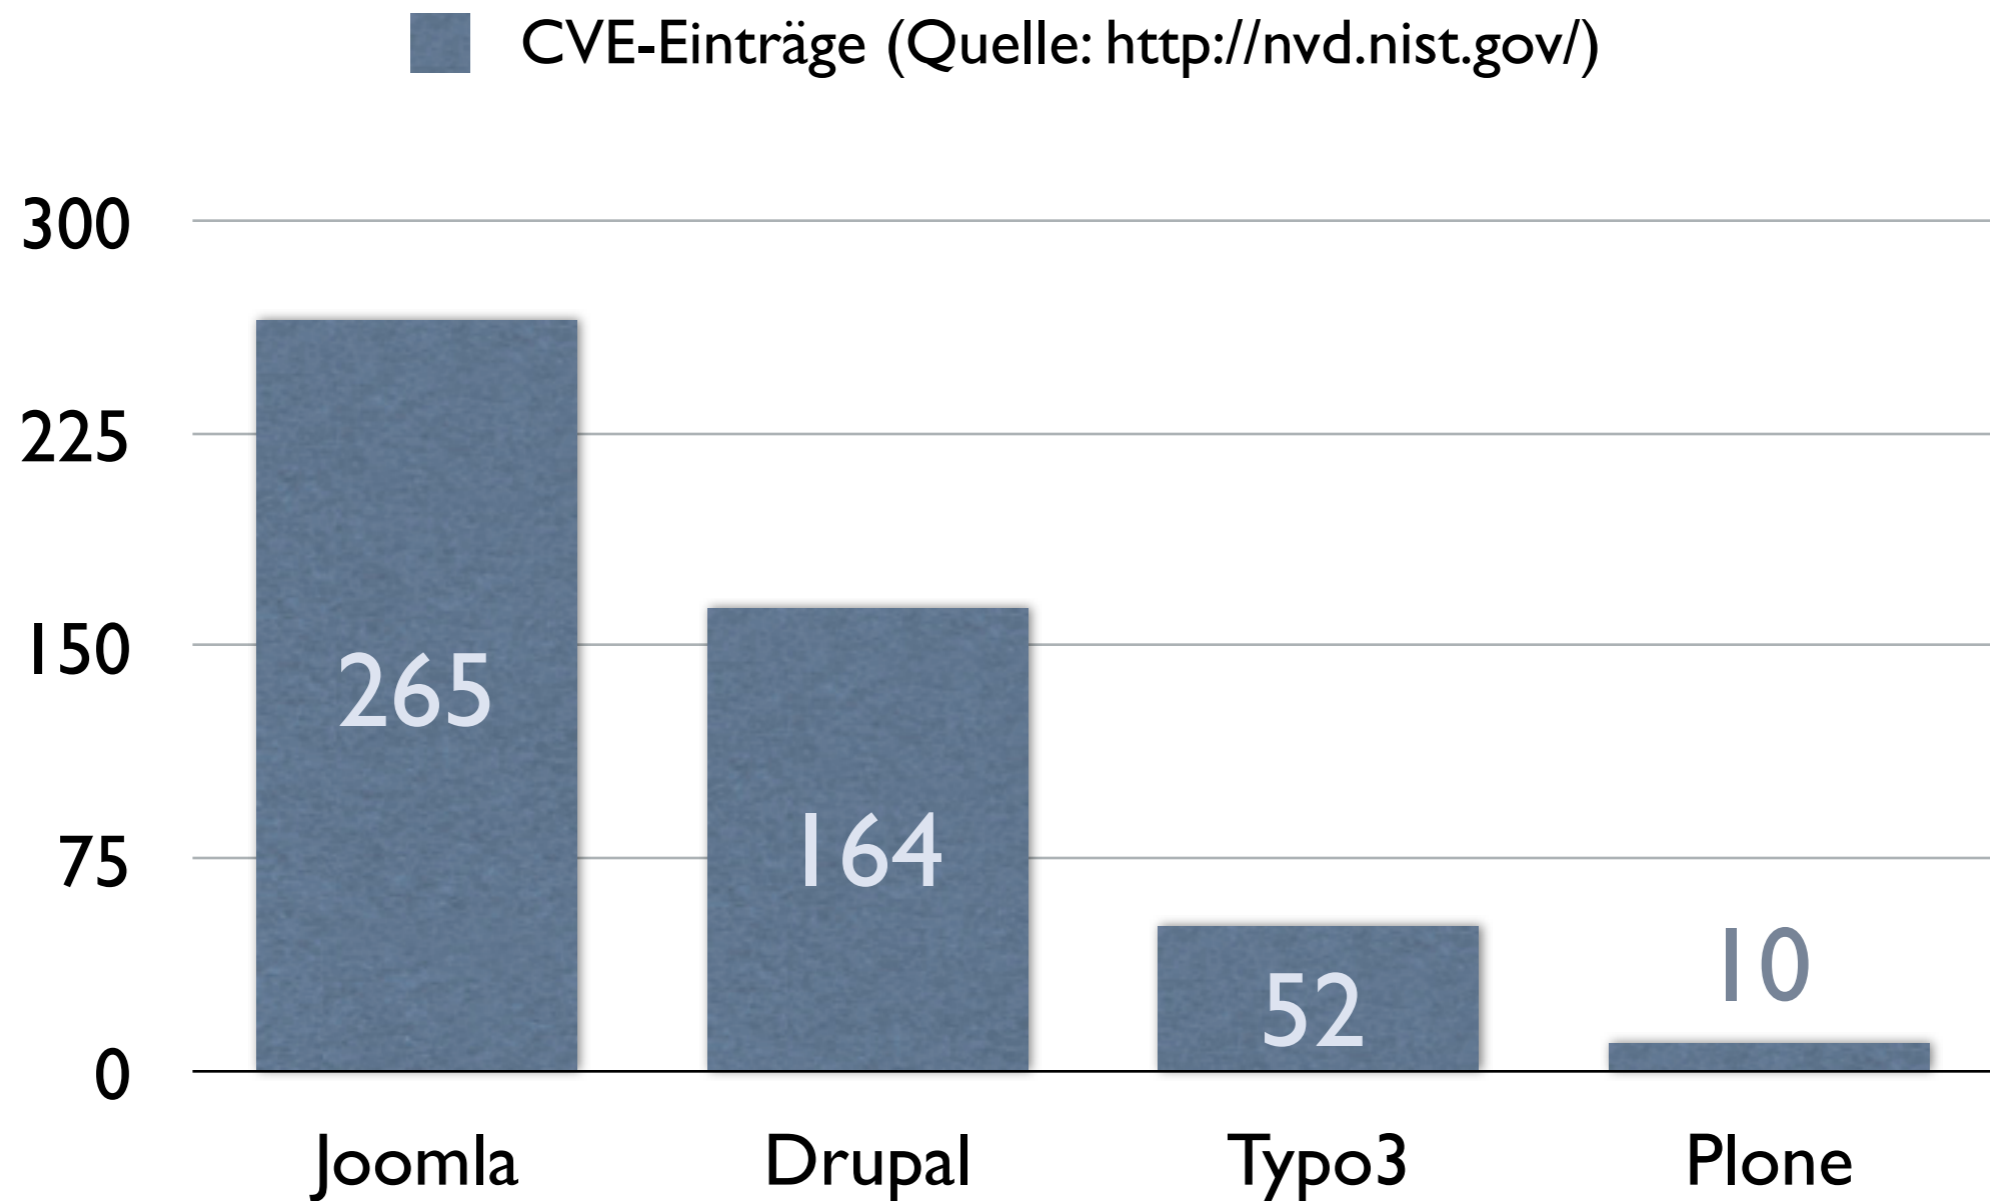

Sicher

Sicherheit der Plattform

International

übersetzt in über 50 Sprachen
inkl. Arabisch, Hebräisch und Chinesisch

Dynamisch

Schlank

Leicht zu installieren

Bequeme Installer
für alle gängigen Betriebssystem