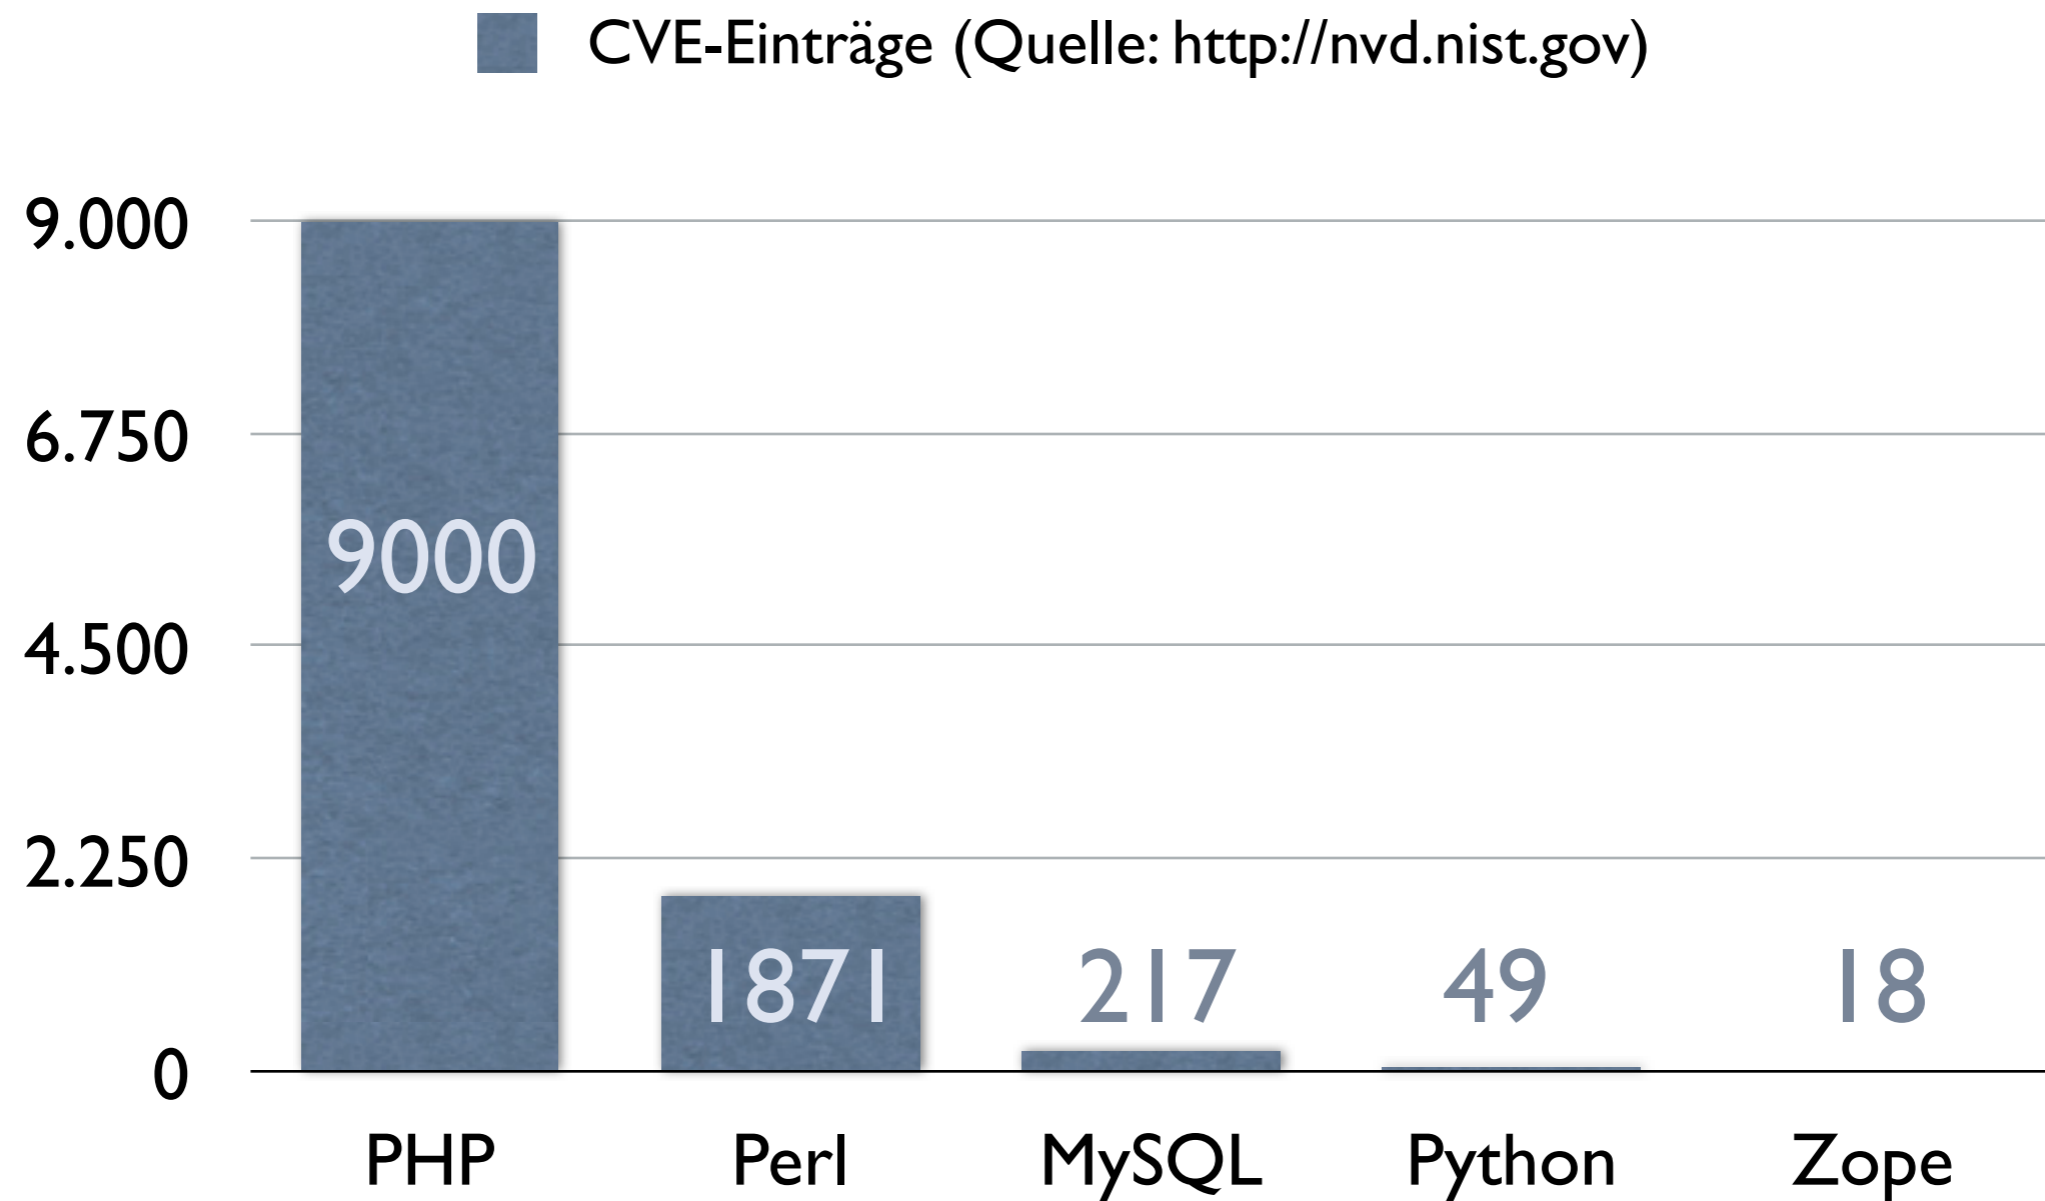

Sicher

Sicherheit der Plattform

International

übersetzt in über 50 Sprachen
inkl. Arabisch, Hebräisch und Chinesisch

Dynamisch

Schlank

Leicht zu installieren

Bequeme Installer
für alle gängigen Betriebssystem